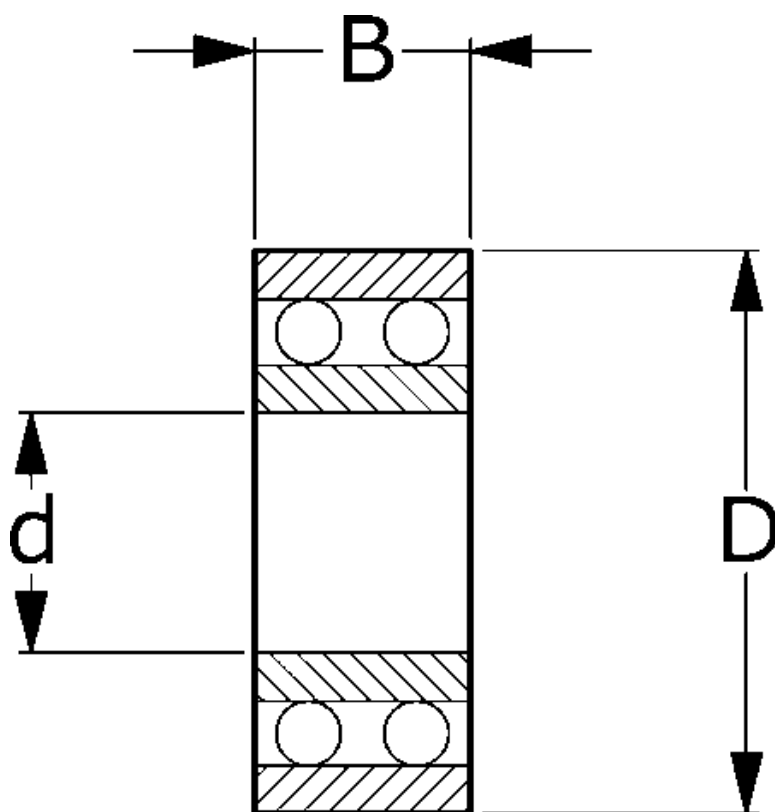

Varenummer: 571102502412

Beskrivelse: NSK Toradet selvoprettende kugleleje 2305JC3  
C3 d=25 D=62 B=24

## Mål

= Flere måldata: Hent PDF katalog under dokumenter

B = 24

d = 25

D = 62